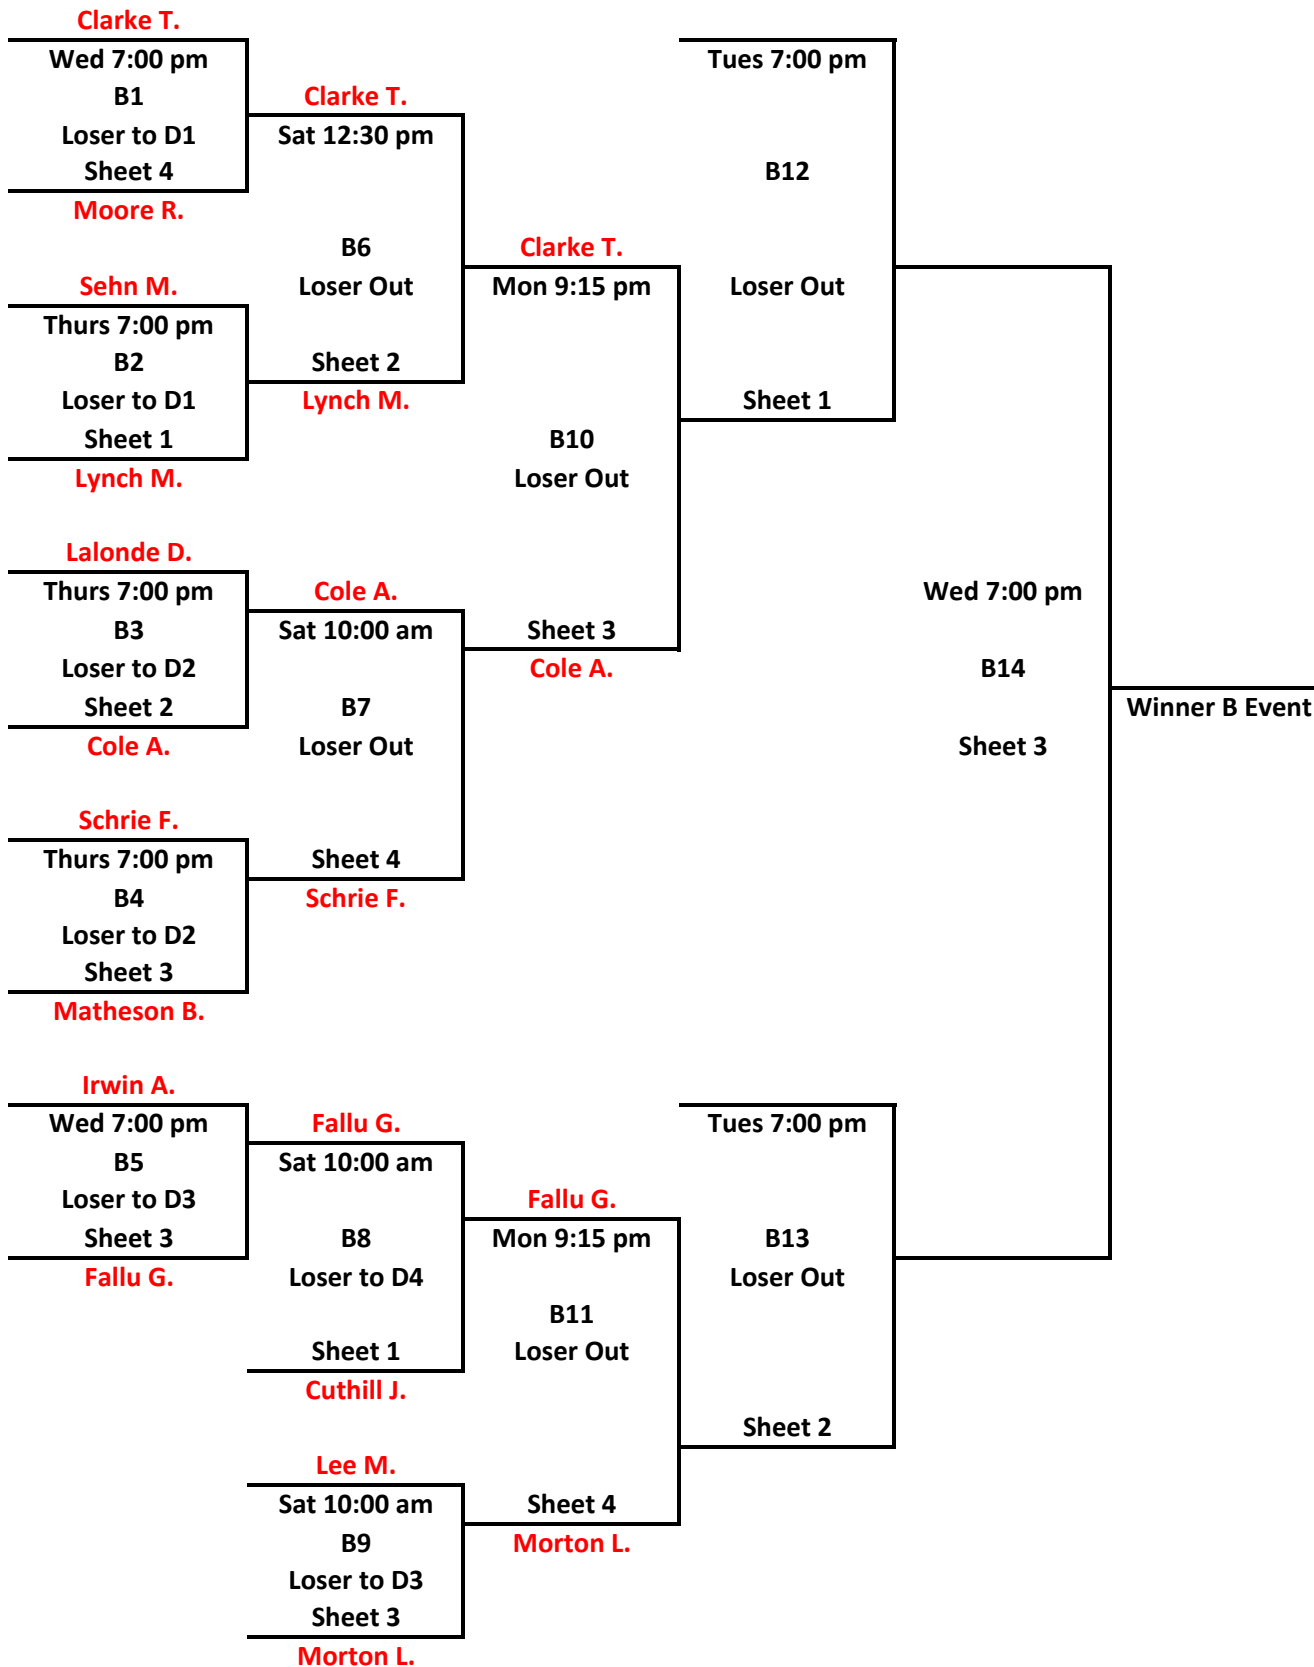

B EVENT

C EVENT

Cass T.

Sat. 12:30 pm

C2
Loser Out
Sheet 1

Cass T.

Mon 7:00 pm

C6
Loser Out

Sheet 1

Roy D.

Manara A.

Sat. 12:30 pm

C3
Loser Out
Sheet 4

Manara A.

Wed 7:00 pm

C8
Sheet 4

Sheet 3

Moore R.

Sat 3:00 pm

D1

Loser Out

Sheet 4

Sehn M.

Sehn M.